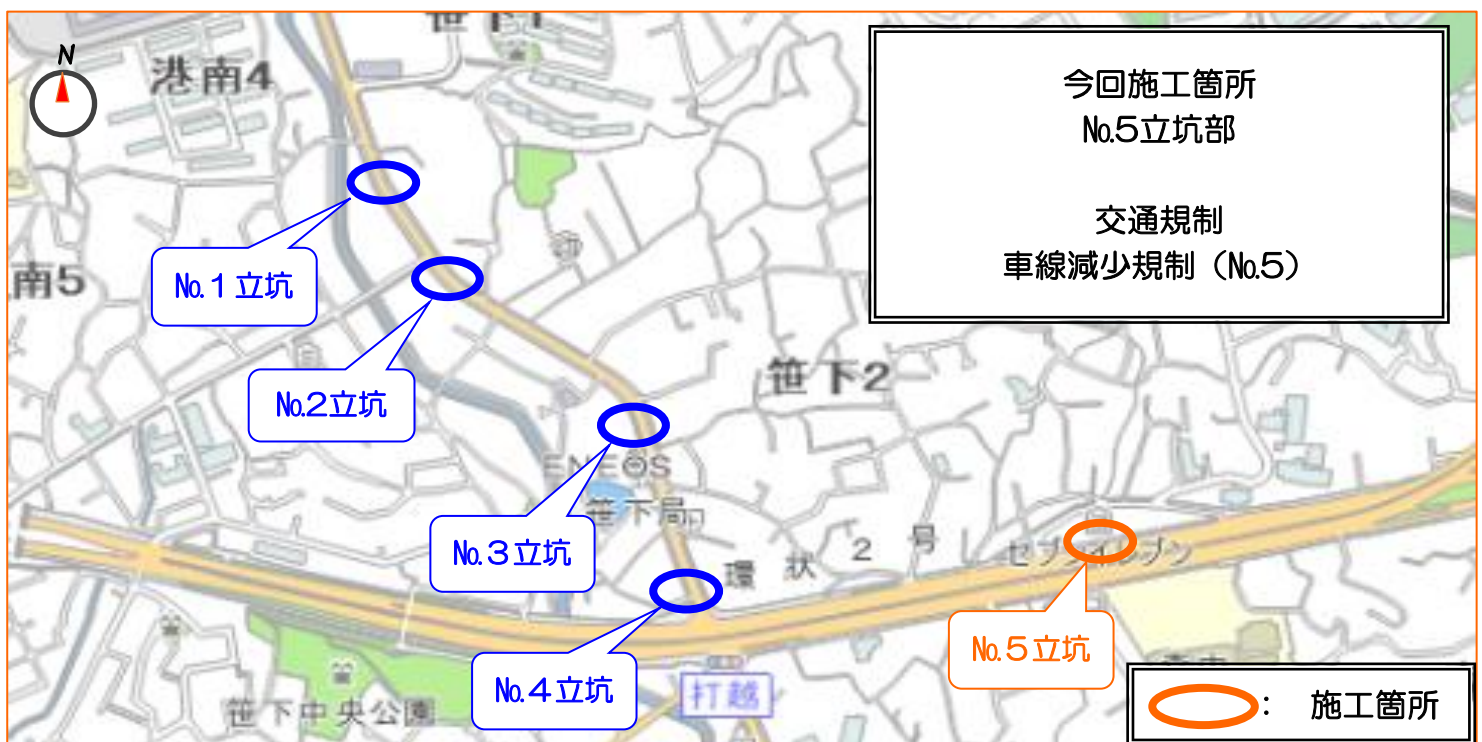

## 工事場所案内図

この地図（2003年・2009年作成一部修正）の著作権は横浜市が保有します。

※工事施工中は、交通誘導員を配置して誘導を行います。

# 工事の概要

「工事のホームページのお知らせ」

当現場のホームページでも工事の情報を見ることが出来ます。

右のQRコードが[http://webban.info/deke2022\\_03](http://webban.info/deke2022_03)よりアクセスください