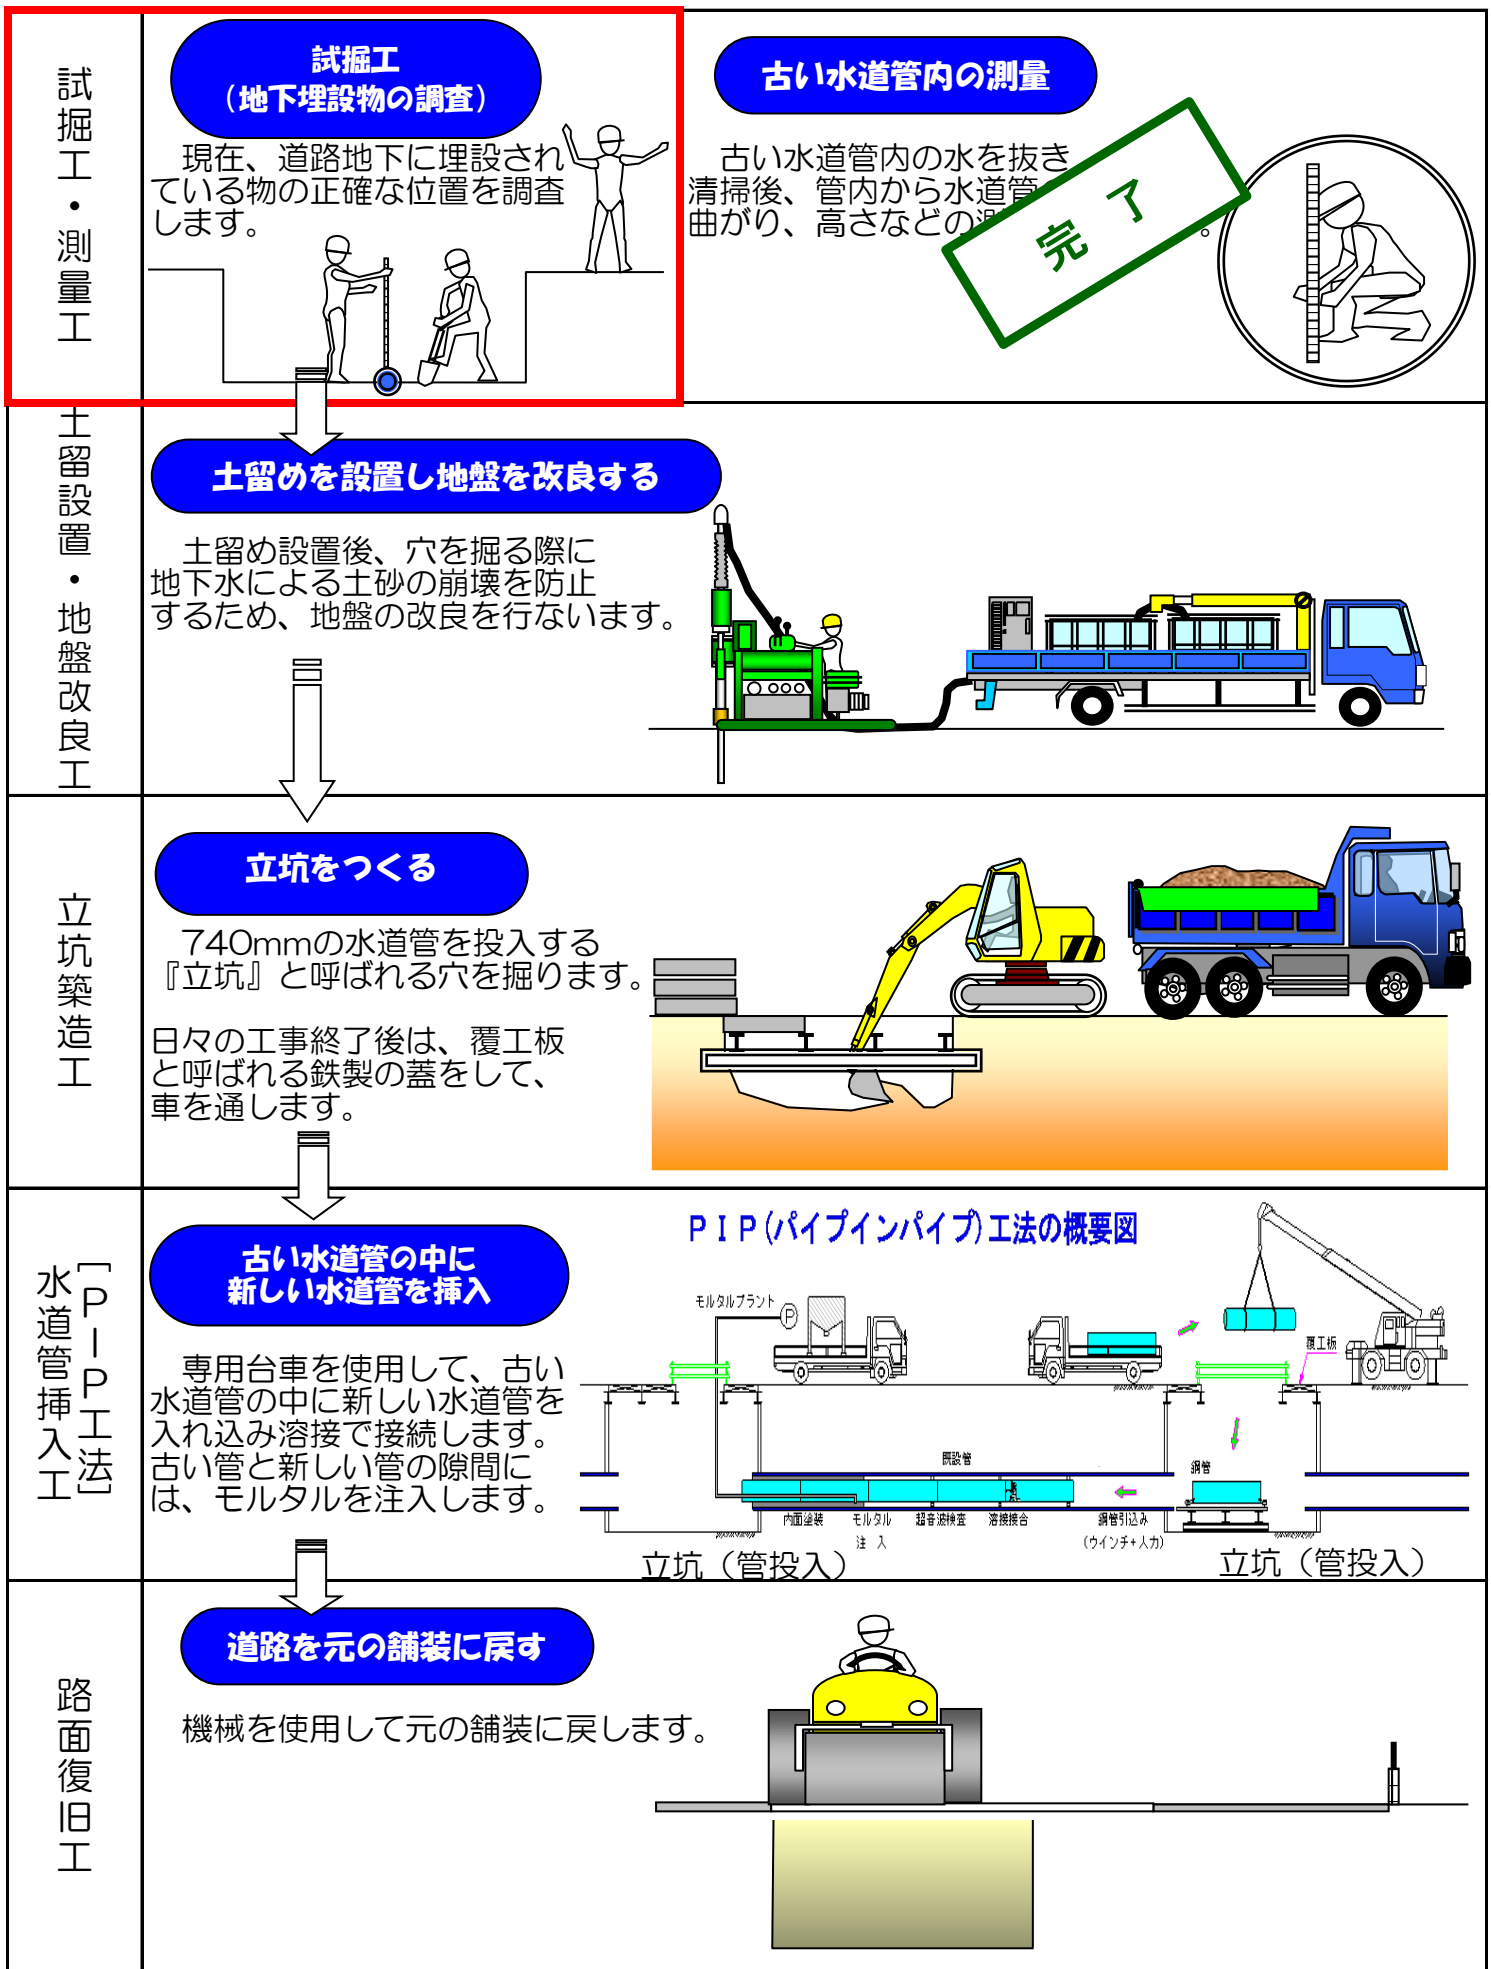

## 工事場所案内図

この地図（2003年・2009年作成一部修正）の著作権は横浜市が保有します。

※工事施工中は、交通誘導員を配置して誘導を行います。

# 工事の概要

「工事のホームページのお知らせ」

当現場のホームページでも工事の情報を見ることが出来ます。

右のQRコードが[http://webban.info/deke2022\\_03](http://webban.info/deke2022_03)よりアクセスください