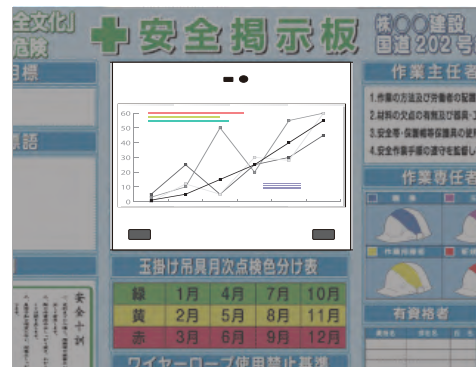

Windows10を標準搭載の4Kタッチモニター、
モニター1つで会議も、情報共有も。

屋外用サイネージと連携
※1

Windows10標準搭載

ホワイトボード機能

●写真はイメージです。●画面は全てハメコミ合成です。●本製品は屋内専用です。
●シーンおよび画面のイメージ写真は、機能を説明するためのもので、実際の映像ではありません。
※1別途御屋外用朝礼用モニターをご利用いただく必要があります。

屋外用サイネージと連携。事務所で打ち合わせた内容を、瞬時に朝礼看板のモニターにも共有。

ご安全にモニターのコンテンツを室内と屋外で共有。

作業現場向け「ご安全にモニター」のクラウドコンテンツを屋外、屋内で連動できます。事務所で打ち合わせた情報をクラウドサーバーを通して瞬時に屋外モニターに表示できます。

事務所で打ち合わせた内容を速やかに屋外の朝礼会場にも共有できます。

気象計のデータを室内の大画面で監視可能。

オプションの簡易気象計を屋外モニターにセットすれば、ピンポイントの風向、風速、気温、湿度、暑さ指数、雨量が分かります。閾値を超えたら画面上でお知らせ。事務所にいてもすぐに気が付きます。

▲屋外サイネージで計測したデータを屋内用タッチモニターでも閲覧可能。

▲風速、暑さ指数は閾値を超えたら音声と映像でお知らせ。危険を見逃しません。

Windows10を標準搭載。大型のパソコンとしてもお使いいただけます。

室内用タッチモニターは、標準でWindows10を搭載。ZoomやTeamsなどのアプリケーションを通して、Webミーティングはもちろん、クラウドカメラの監視用モニターとしてもお使いいただけます。複数のアプリを同時に立ち上げてもスムーズに操作が可能です。