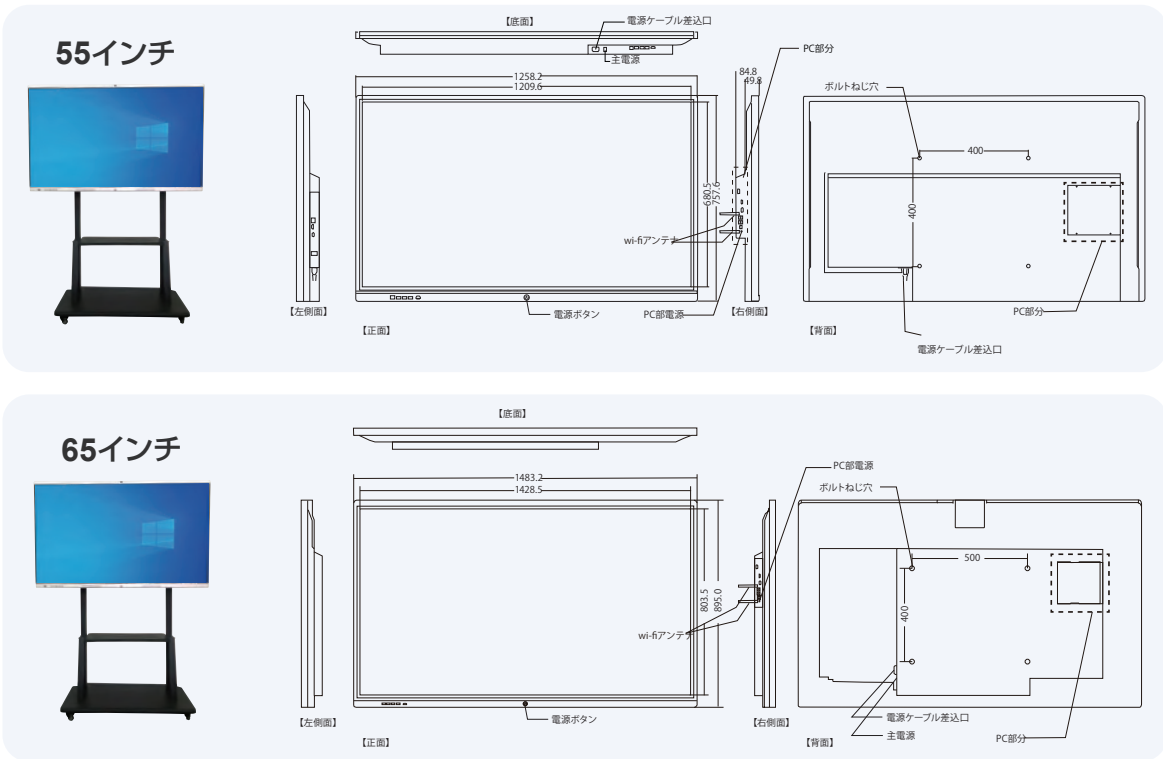

POINT1

付属のタッチペンを使って、まるで紙に書いているかのような滑らかな書き心地を実現。ペン先も細いので小さな文字も書き込めます。本体に直接張り付くマグネット式。

POINT2

ホワイトボードの内容はUSBなどの外部メモリへの保存はもちろん、QRコードを発行して各自のスマートフォンやタブレットにも共有できます。「メモした紙をうっかり無くしてしまった。」なんていう心配はもう不要です。

製品ラインナップ

		55インチ	65インチ
外形寸法(スタンドを除く)		1260(W)×770(H)×84.8(D) mm	1515(W)×935(H)×84.8(D) mm
液晶パネル	最大解像度	3840×2160 px	3840×2160 px
	表示画面サイズ	1210(W)×680(H) mm	1430(W)×804(H) mm
	輝度	400cd/m ²	400cd/m ²
タッチパネル	検出方式	赤外線センサー方式	赤外線センサー方式
	PC接続端子	USB(3.0 2.0準拠)	USB(3.0 2.0準拠)
	電源供給	本体から供給	本体から供給
	タッチ操作	最大10点マルチ	最大10点マルチ
	保護ガラス	強化ガラス	強化ガラス
制御部	プロセッサ	Intel(R) Core(TM)i3-4100M CPU @ 2.50GHz 2.50GHz	Intel(R) Core(TM)i3-4100M CPU @ 2.50GHz 2.50GHz
	実装RAM	4.00GB	4.00GB
	iPad投影	オプション対応	オプション対応
	HDMI切替え	IN/OUT自動認識(2口)	IN/OUT自動認識(2口)
	DisplayPort	1系統(HDCP対応、PC信号対応)	1系統(HDCP対応、PC信号対応)
	Wi-Fi	2.4G IEEE802.11b/g	2.4G IEEE802.11b/g
	音声	Φ3.5mmステレオミニジャック	Φ3.5mmステレオミニジャック
	外部入力端子	USB×4/HDMI×2/LAN×1	USB×4/HDMI×2/LAN×1
	スピーカー出力	5W+5W(8Ω)	5W+5W(8Ω)
	電源	AC100V 50/60Hz	AC100V 50/60Hz
周辺条件	使用温度範囲	0~35℃	0~35℃
	使用湿度範囲	20~80% (結露なきこと)	20~80% (結露なきこと)
防水防塵規格		なし	なし
本体重量		35kg(スタンド除く)	40kg(スタンド除く)
主な付属品		リモコン/タッチペン/HDMIケーブル/マウス/キーボード/壁掛け具	リモコン/タッチペン/HDMIケーブル/マウス/キーボード/壁掛け具