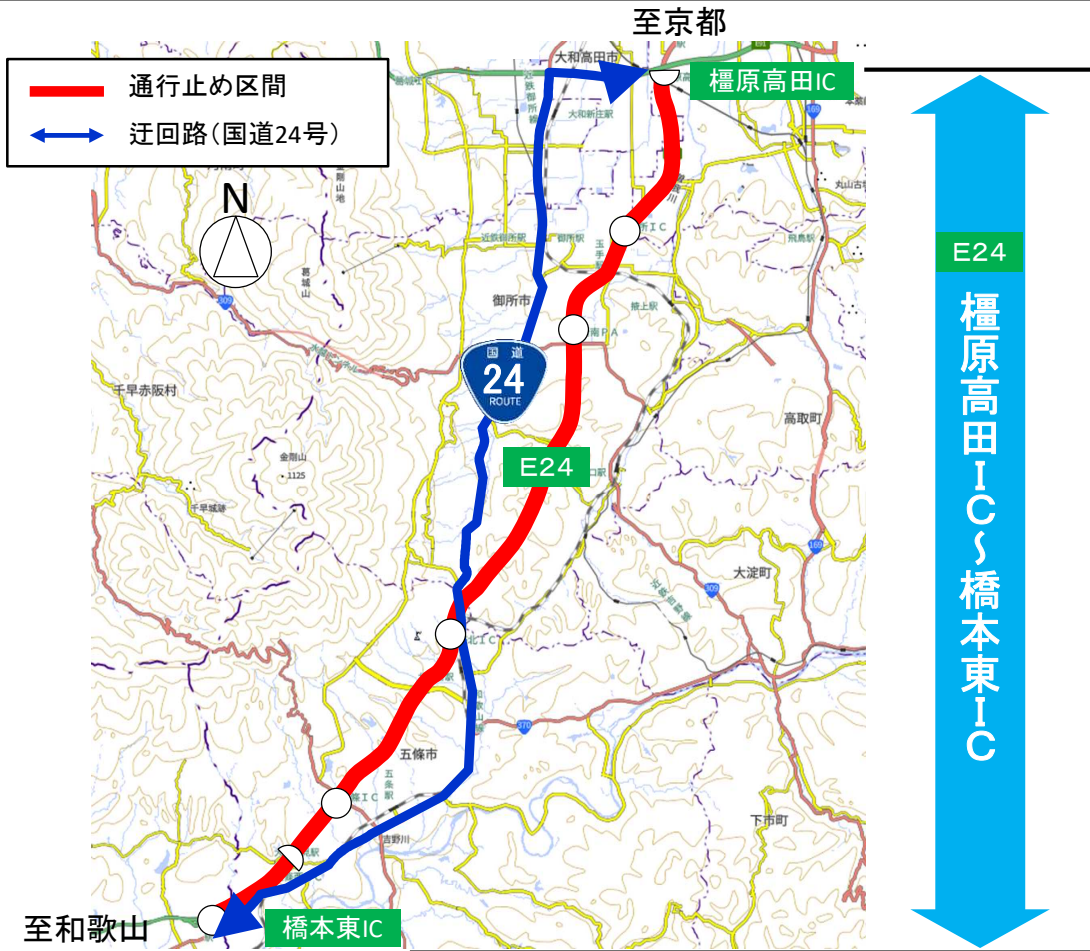

令和6年6月7日14時00分  
近畿地方整備局  
奈良国道事務所

**E24** 国道24号 京奈和自動車道 榎原高田IC～橋本東IC

～道路の維持修繕工事、照明・トンネル点検等を実施します～

京奈和自動車道 榎原高田IC～橋本東IC間において、  
道路の維持修繕工事、照明・トンネル点検等の作業のため、  
7月1日(月)～7月5日(金)に夜間通行止めを行います。

通行止め実施区間・規制内容・期間は下記のとおりです。

### 記

- 区 間 : 京奈和自動車道 榎原高田IC～橋本東IC間【上下線】  
規制内容 : 夜間通行止め【各日20時から翌朝5時まで】  
期 間 : 令和6年7月1日(月)から令和6年7月5日(金)まで  
予 備 日 : 令和6年7月8日(月)から令和6年7月10日(水)

※通行止めの詳細は、別紙をご参照ください。

※通行止めは、工事が終了次第解除します。

※通行止め規制時は、規制看板や交通誘導員等の案内に従って、安全走行を心がけてください。

E24

けい な わ じ どう しゃ どう か し は ら た か だ は し も と ひ が し  
国道24号 京奈和自動車道( 榎原高田IC～橋本東IC)

⊗ 夜間通行止めのお知らせ ⊗

京奈和自動車道(榎原高田IC～橋本東IC間)において、道路の維持修繕工事、照明・トンネル点検等の作業のため、期間中は夜間通行止めを実施します。

ご利用の皆様にはご迷惑をおかけしますが、ご理解とご協力をお願いいたします。

区 間：京奈和自動車道 榎原高田IC～橋本東IC間【上下線】

規制内容：夜間通行止め【各日20時から翌朝5時まで】

期 間：令和6年7月1日(月)夜～令和6年7月5日(金)

予 備 日：令和6年7月8日(月)夜～令和6年7月10日(水)

■ 国道24号(現道)への迂回にご協力をお願いします。

■ 規制期間中は、規制看板や交通誘導員等の案内に従って通行してください。

◆問合せ先

国土交通省 近畿地方整備局 奈良国道事務所 管理第二課 TEL:0742-33-1395